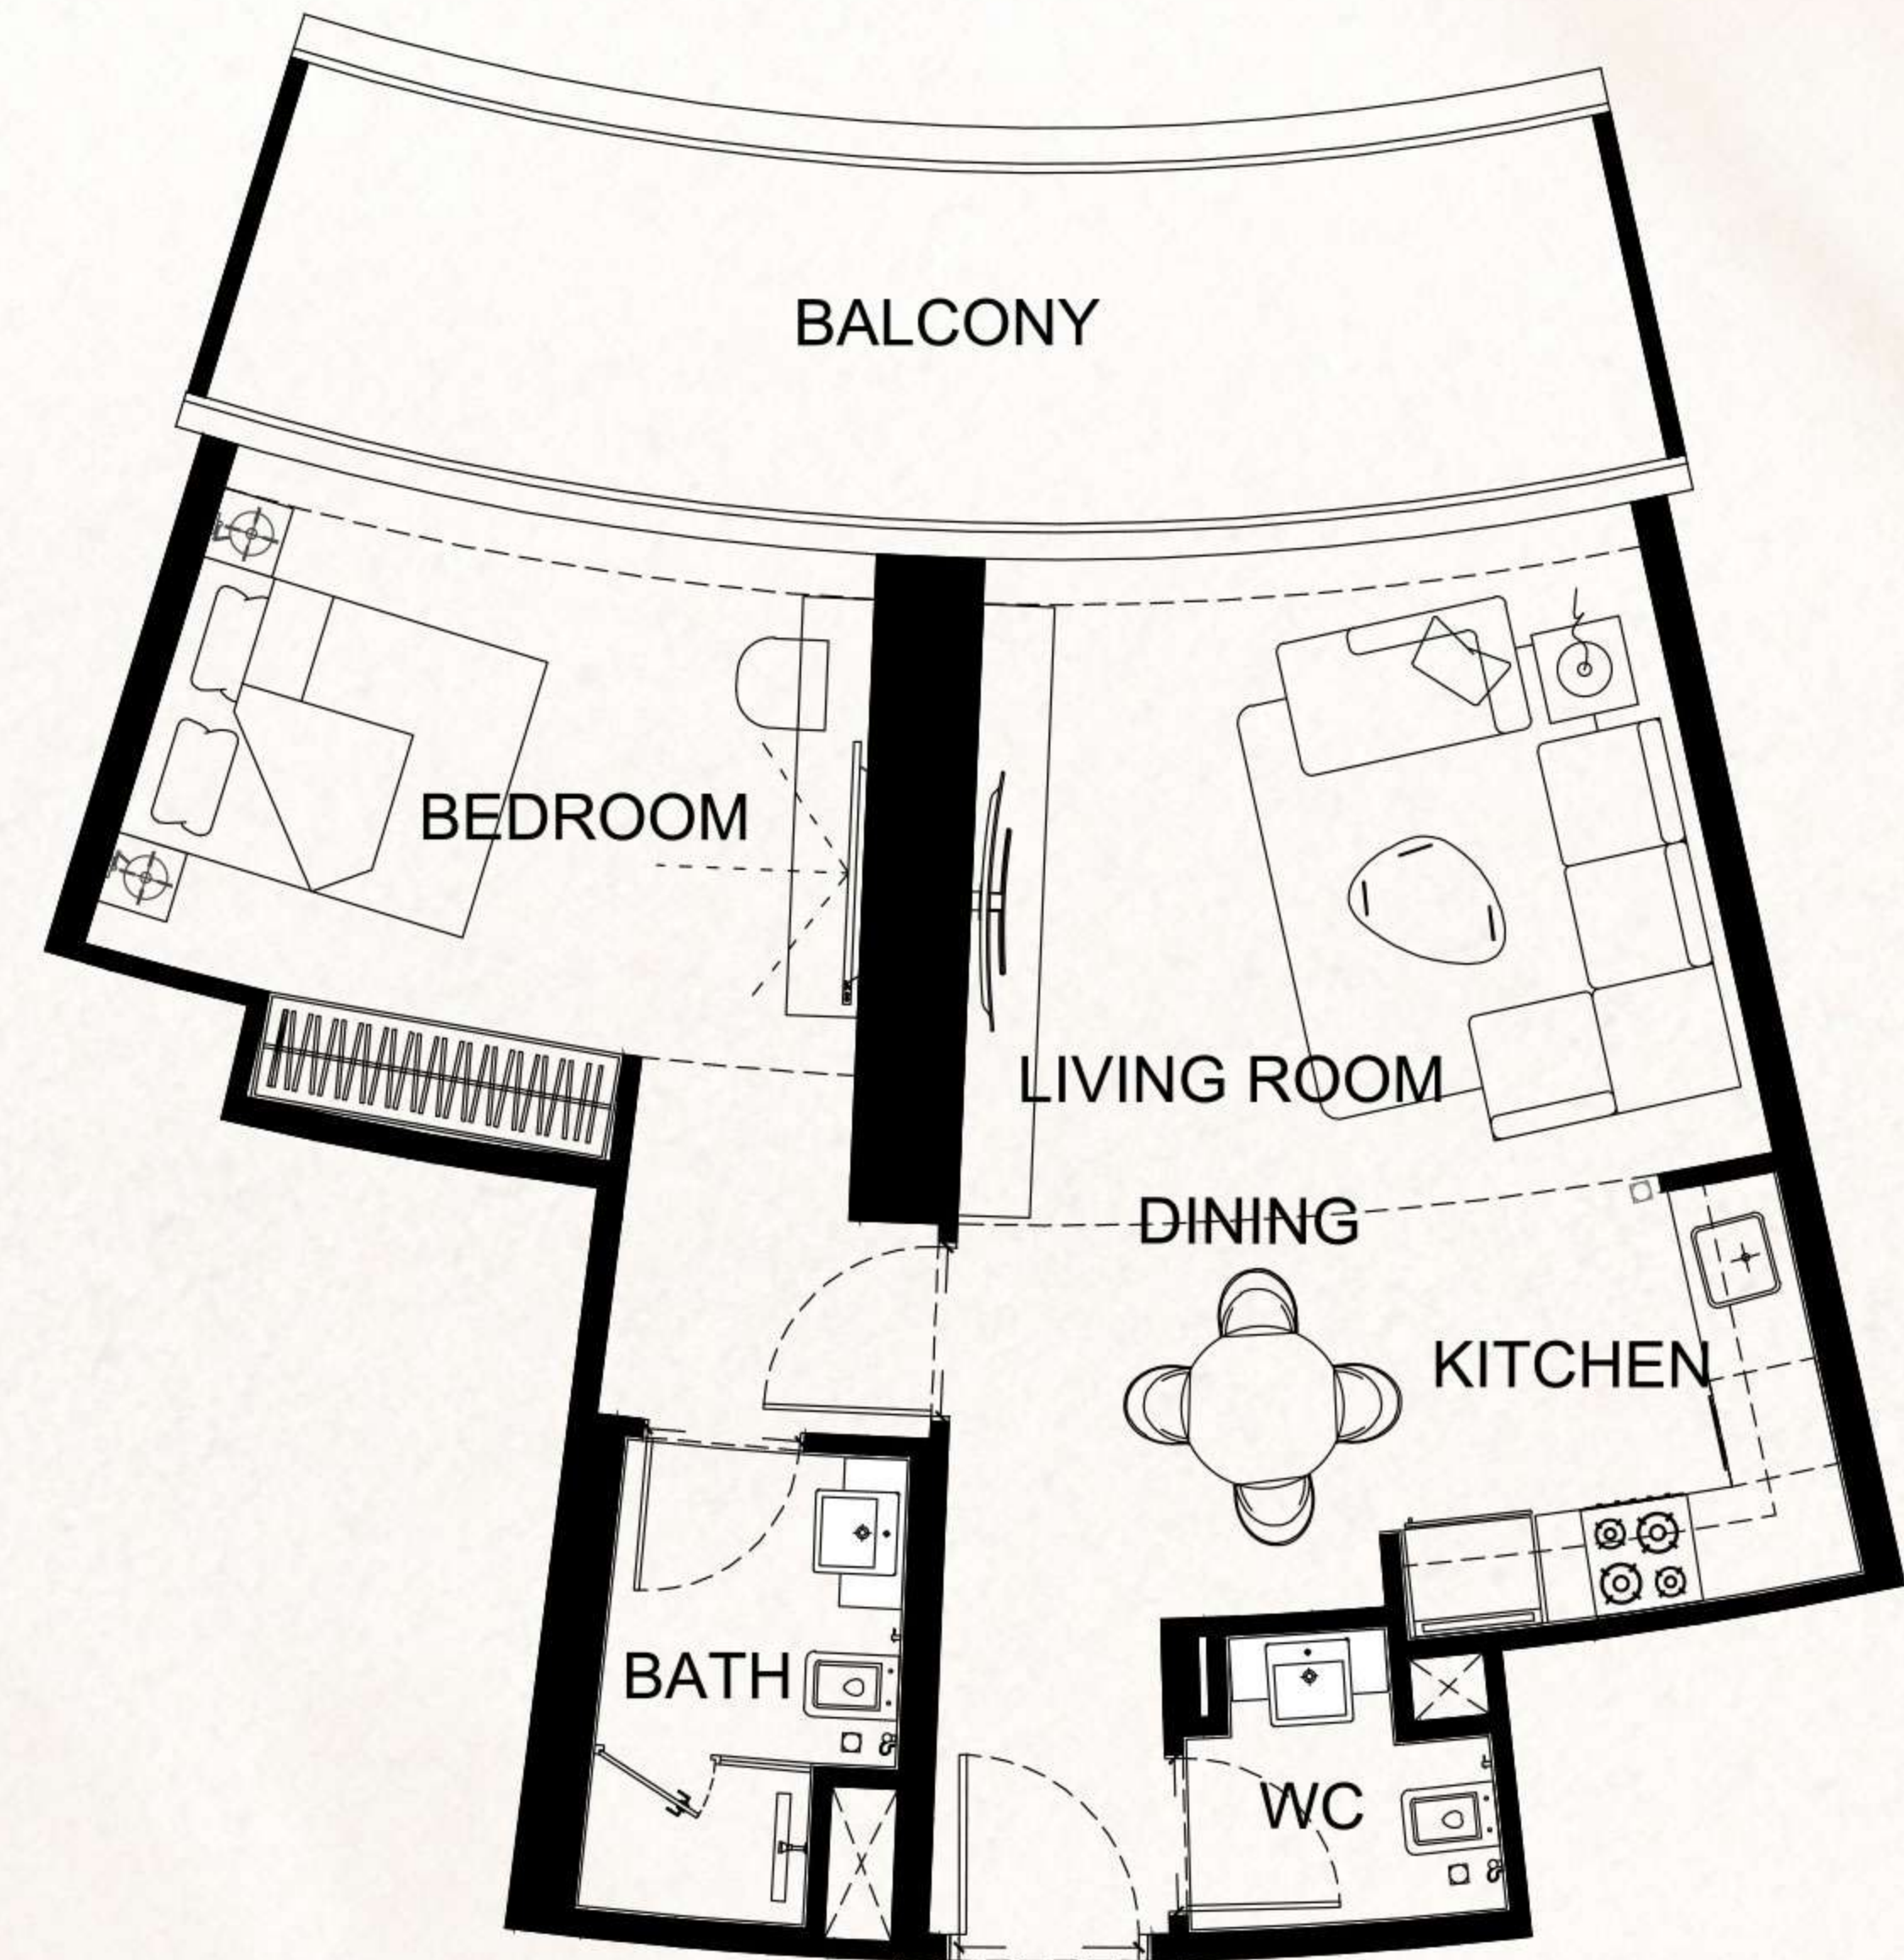

UNIT TYPE - 1 BEDROOM

BINGHATTI FLARE 02

TYPE - 1

AREA	SQ. M	SQ. FT
SUITE AREA	54.10 m ²	582.33 ft ²
BALCONY AREA	33.34 m ²	358.87 ft ²
TOTAL UNIT AREA	87.44 m ²	941.20 ft ²

FLAT DESIGN COMPONENTS			
M. BEDROOM	15 m ²	KITCHEN & DINING	9 m ²
M. BATHROOM	4 m ²	W.C	2 m ²
LIVING & DINING	15 m ²	LAUNDRY	1 m ²
CORRIDOR	3 m ²		

TYPE - 2

AREA	SQ. M	SQ. FT
SUITE AREA	59.11 m ²	636.25 ft ²
BALCONY AREA	15.05 m ²	162.00 ft ²
TOTAL UNIT AREA	74.16 m ²	798.25 ft ²

FLAT DESIGN COMPONENTS			
M. BEDROOM	16 m ²	CORRIDOR	5 m ²
M. BATHROOM	4 m ²	KITCHEN & DINING	9 m ²
LIVING	15 m ²	W.C	2 m ²