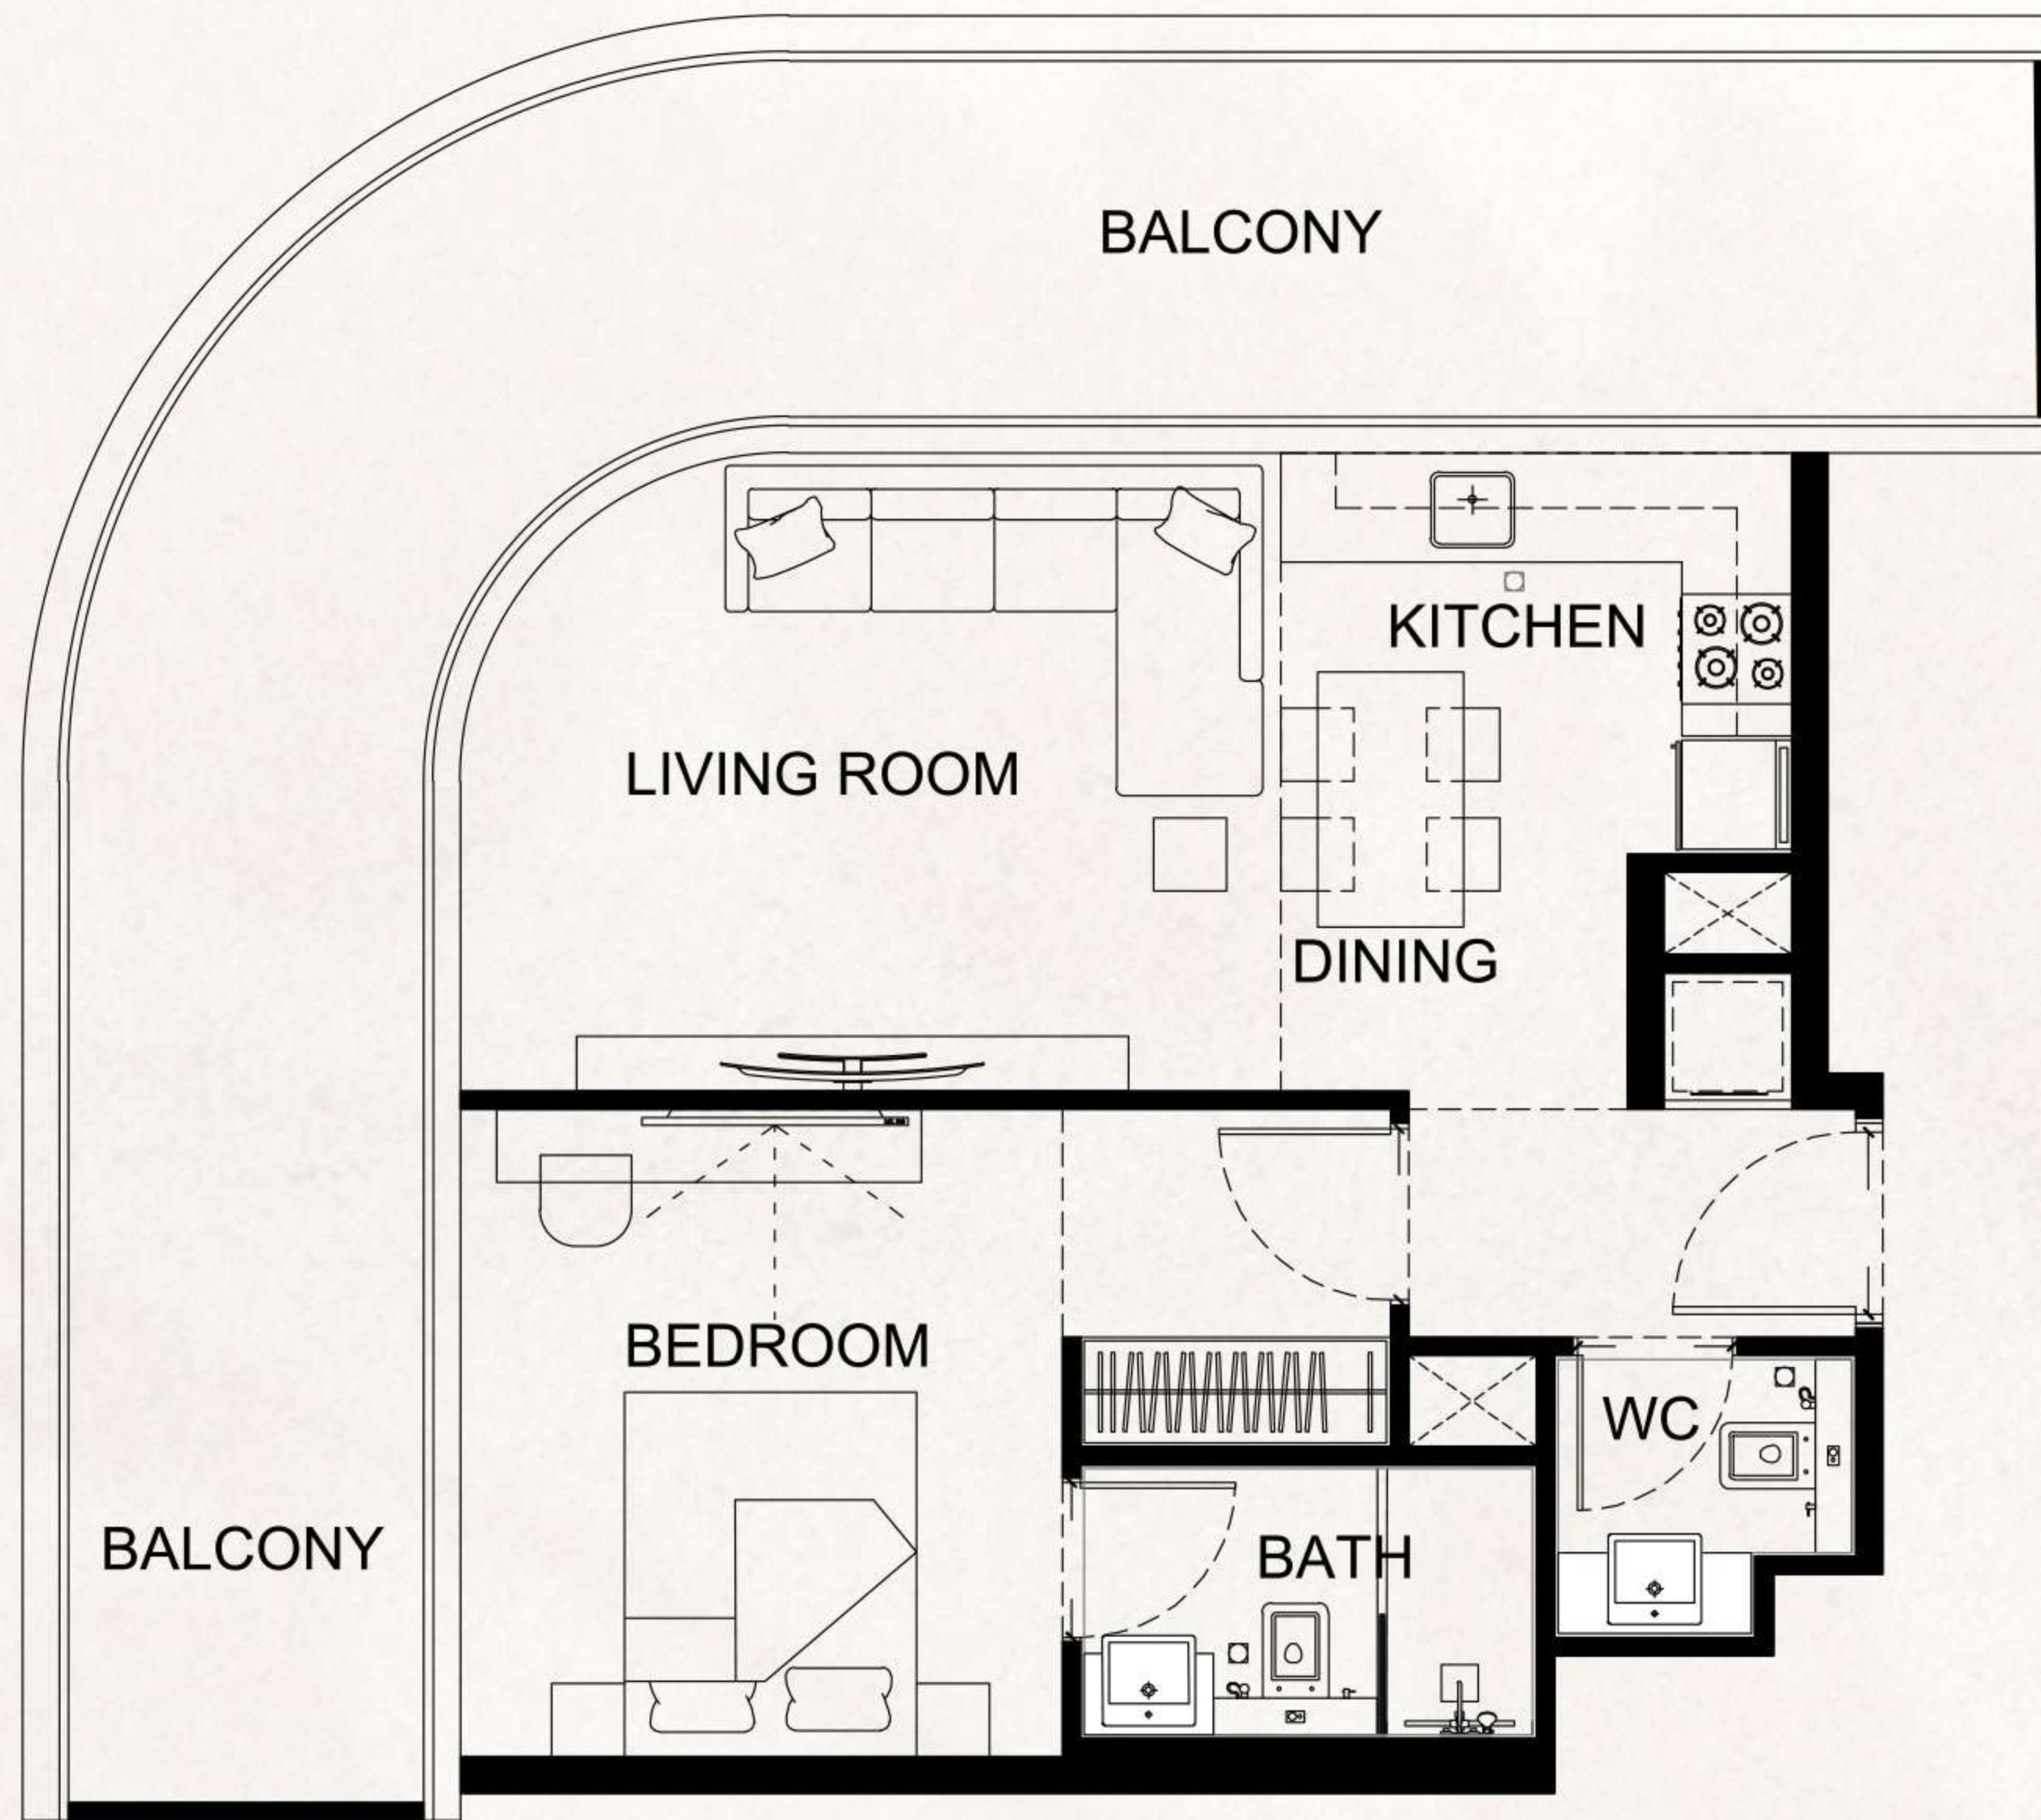

UNIT TYPE - 1 BEDROOM

BINGHATTI FLARE 02

TYPE - 1

AREA	SQ. M	SQ. FT
SUITE AREA	54.10 m ²	582.33 ft ²
BALCONY AREA	33.34 m ²	358.87 ft ²
TOTAL UNIT AREA	87.44 m ²	941.20 ft ²

FLAT DESIGN COMPONENTS			
M. BEDROOM	15 m ²	KITCHEN & DINING	9 m ²
M. BATHROOM	4 m ²	W.C	2 m ²
LIVING & DINING	15 m ²	LAUNDRY	1 m ²
CORRIDOR	3 m ²		

TYPE - 2

AREA	SQ. M	SQ. FT
SUITE AREA	59.11 m ²	636.25 ft ²
BALCONY AREA	15.05 m ²	162.00 ft ²
TOTAL UNIT AREA	74.16 m ²	798.25 ft ²

FLAT DESIGN COMPONENTS			
M. BEDROOM	16 m ²	CORRIDOR	5 m ²
M. BATHROOM	4 m ²	KITCHEN & DINING	9 m ²
LIVING	15 m ²	W.C	2 m ²