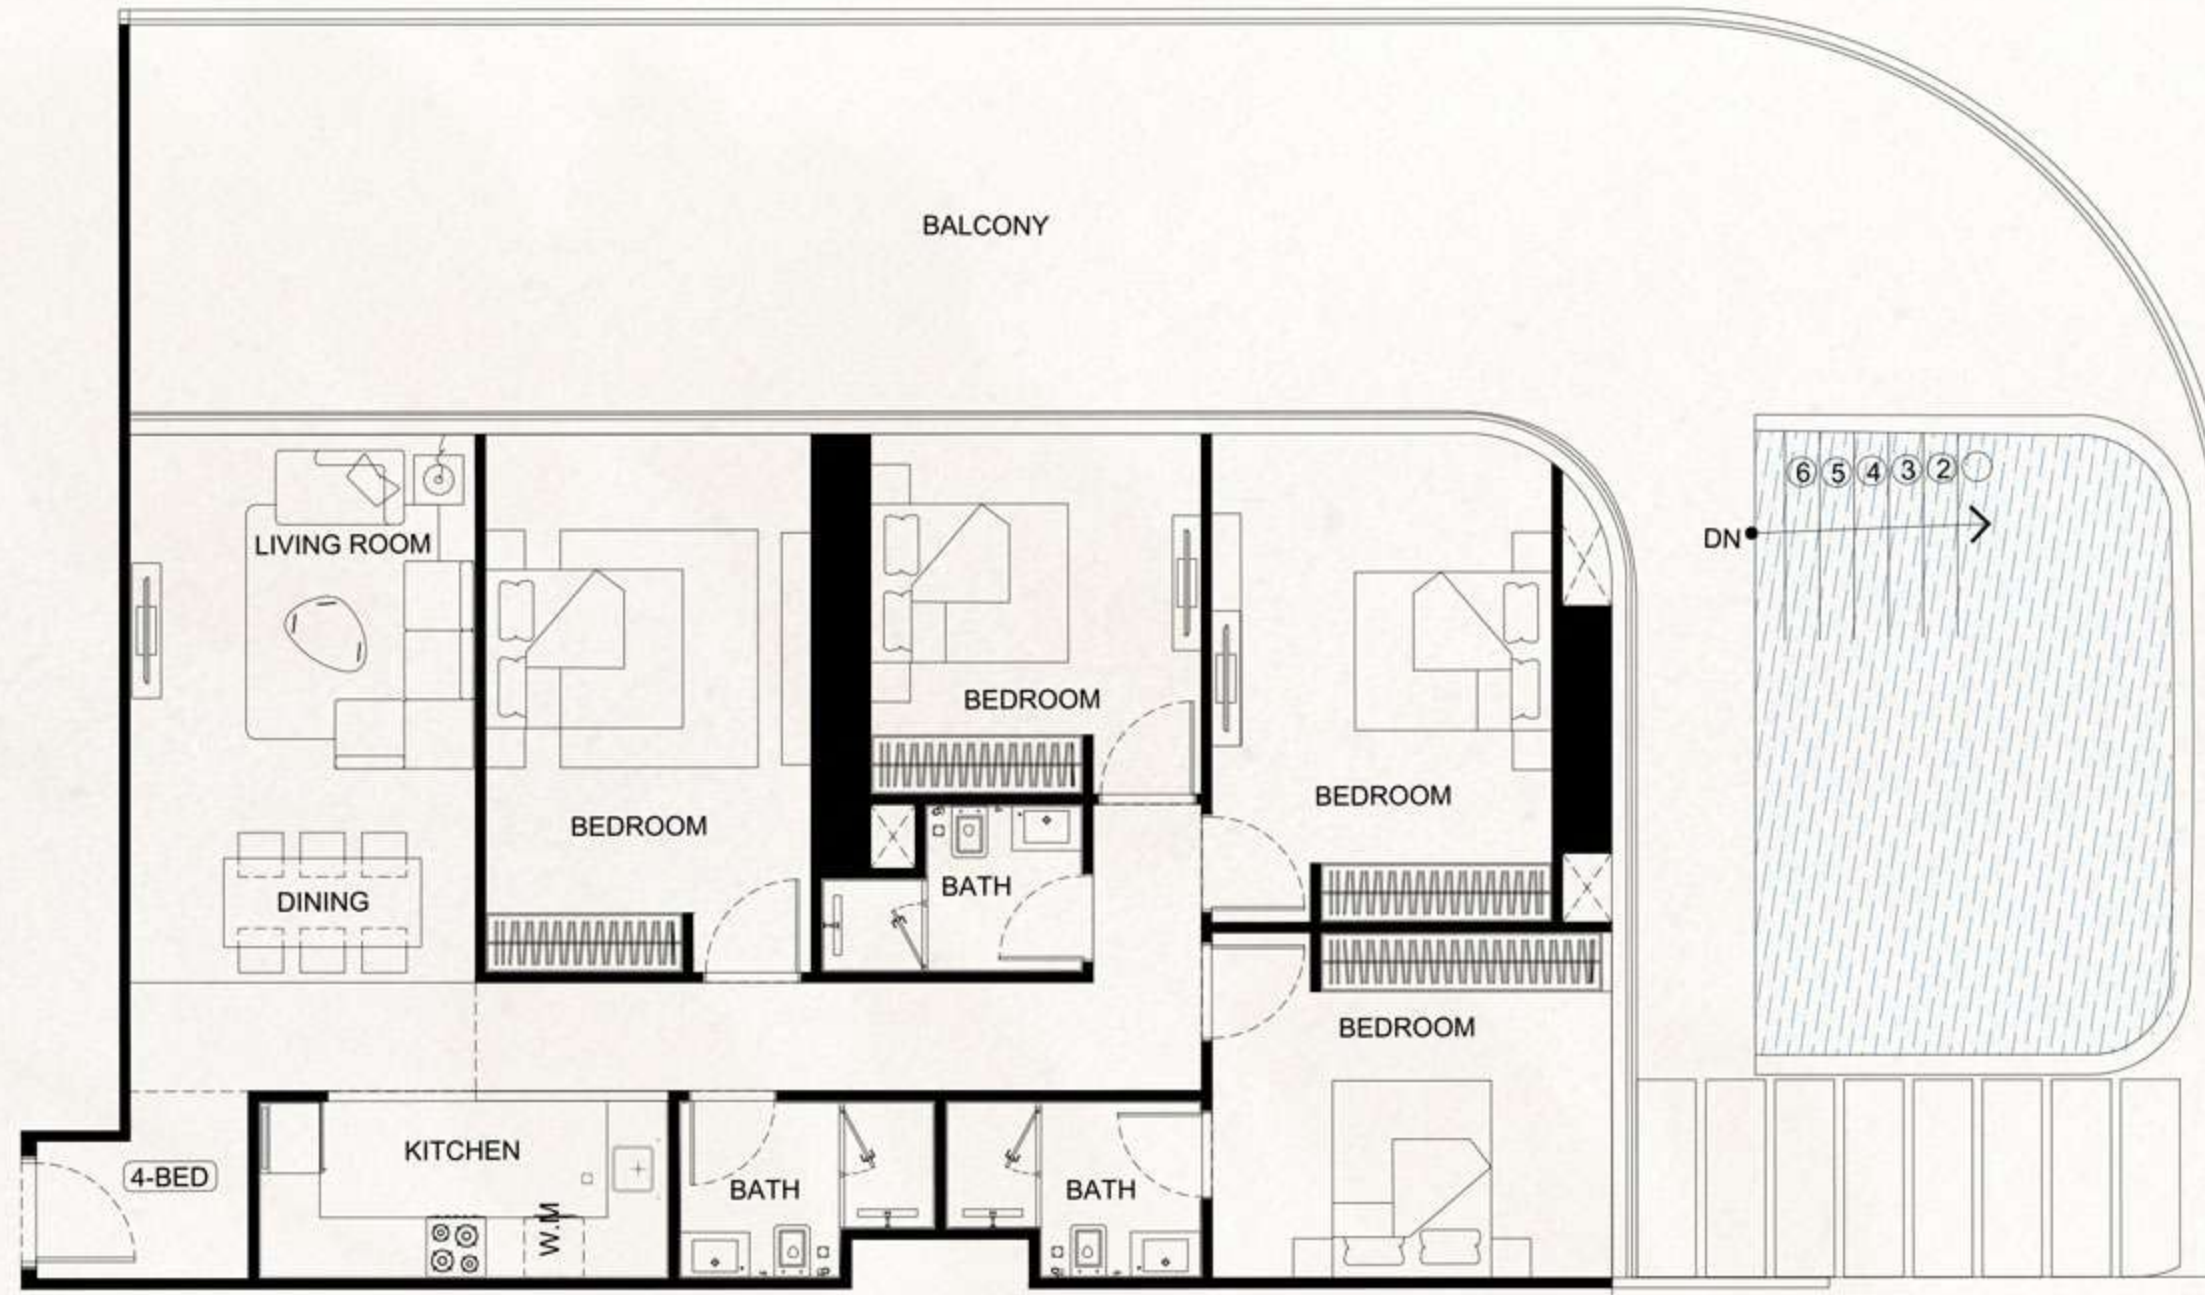

UNIT TYPE - 4 BEDROOM

BINGHATTI FLARE 01

TYPE - 1

AREA	SQ. M	SQ. FT
SUITE AREA	124.75 m ²	1158.97 ft ²
BALCONY AREA	128.57 m ²	1383.92 ft ²
TOTAL UNIT AREA	253.32 m ²	2726.71 ft ²

FLAT DESIGN COMPONENTS

M. BATHROOM	4 m ²	M. BEDROOM	12 m ²
M. BEDROOM	18 m ²	LIVING & DINING	20 m ²
M. BATHROOM	4 m ²	CORRIDOR	18 m ²
M. BEDROOM	17 m ²	KITCHEN	7 m ²
M. BATHROOM	4 m ²	M. BEDROOM	15 m ²