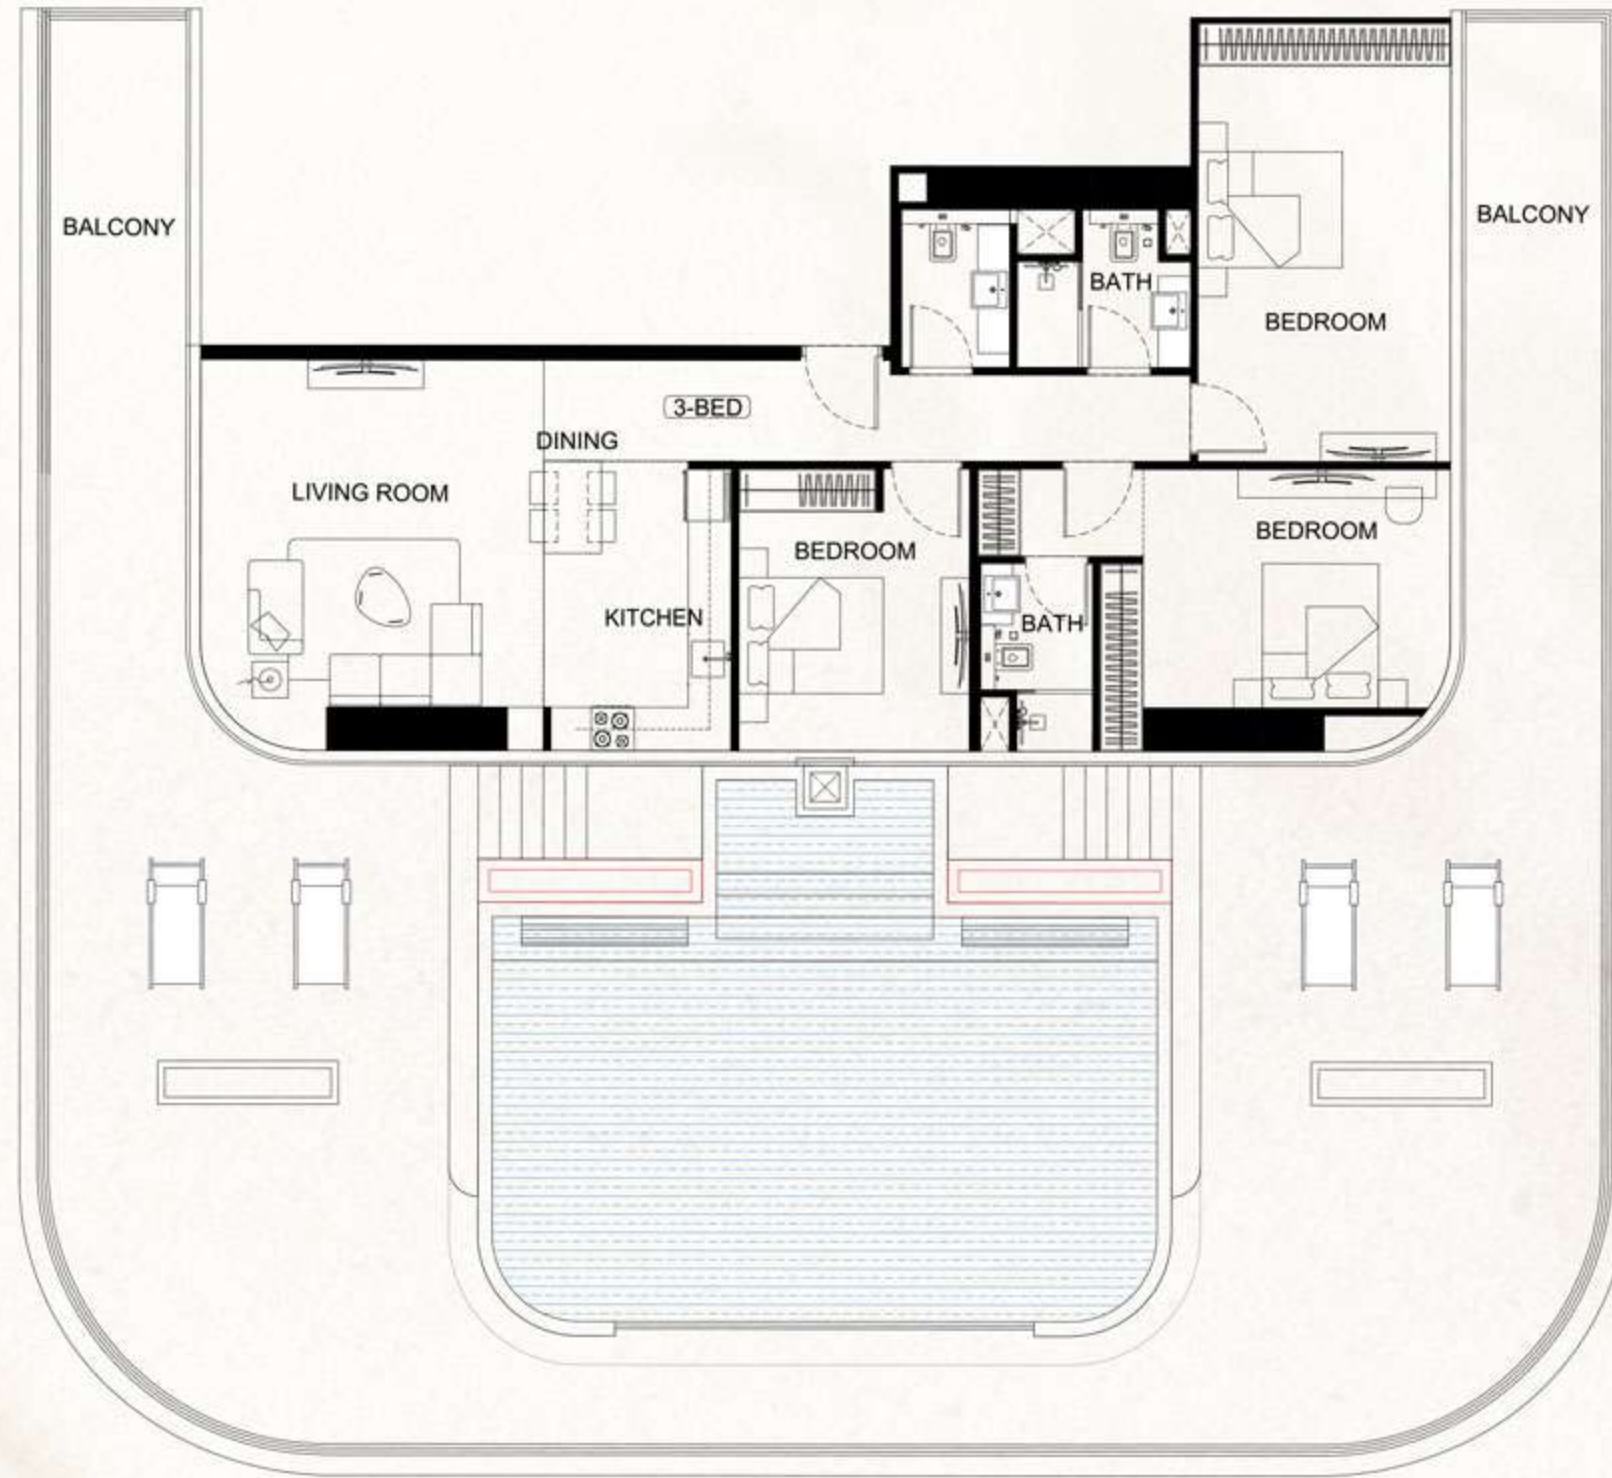

UNIT TYPE - 3 BEDROOM

BINGHATTI FLARE 01

TYPE - 1

AREA	SQ. M	SQ. FT
SUITE AREA	115.80 m ²	1246.47 ft ²
BALCONY AREA	236.10 m ²	2541.38 ft ²
TOTAL UNIT AREA	351.90 m ²	3787.85 ft ²

FLAT DESIGN COMPONENTS

M. BATHROOM	4 m ²	M. BEDROOM	12 m ²
M. BEDROOM	20 m ²	LIVING	25 m ²
M. BATHROOM	4 m ²	CORRIDOR	11 m ²
M. BEDROOM	21 m ²	KITCHEN & DINING	10 m ²
M. BATHROOM	4 m ²	W.C	3 m ²

TYPE - 2

AREA	SQ. M	SQ. FT
SUITE AREA	115.09 m ²	1238.82 ft ²
BALCONY AREA	58.30 m ²	627.54 ft ²
TOTAL UNIT AREA	173.39 m ²	1866.35 ft ²

FLAT DESIGN COMPONENTS

M. BATHROOM	4 m ²	M. BEDROOM	17 m ²
M. BEDROOM	19 m ²	LIVING	16 m ²
M. BATHROOM	4 m ²	CORRIDOR	11 m ²
M. BEDROOM	16 m ²	KITCHEN & DINING	11 m ²
M. BATHROOM	4 m ²	W.C	1 m ²