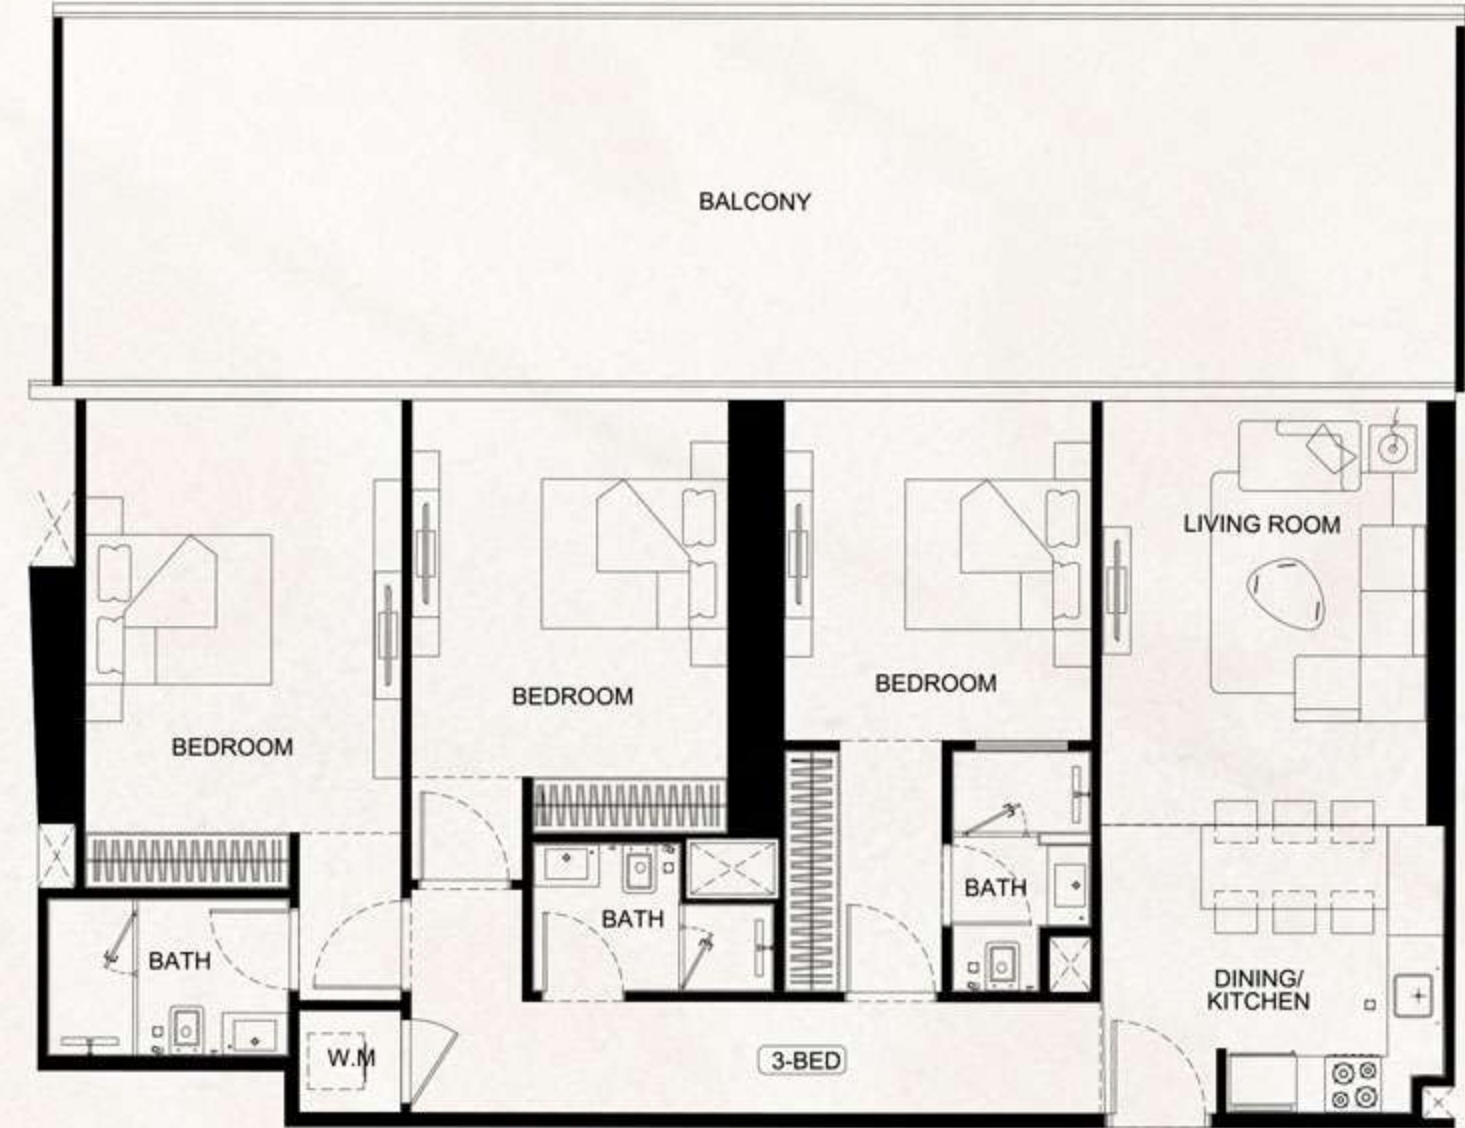

UNIT TYPE - 3 BEDROOM

BINGHATTI FLARE 01

TYPE - 1

AREA	SQ. M	SQ. FT
SUITE AREA	115.80 m ²	1246.47 ft ²
BALCONY AREA	236.10 m ²	2541.38 ft ²
TOTAL UNIT AREA	351.90 m ²	3787.85 ft ²

FLAT DESIGN COMPONENTS

M. BATHROOM	4 m ²	M. BEDROOM	12 m ²
M. BEDROOM	20 m ²	LIVING	25 m ²
M. BATHROOM	4 m ²	CORRIDOR	11 m ²
M. BEDROOM	21 m ²	KITCHEN & DINING	10 m ²
M. BATHROOM	4 m ²	W.C	3 m ²

TYPE - 2

AREA	SQ. M	SQ. FT
SUITE AREA	115.09 m ²	1238.82 ft ²
BALCONY AREA	58.30 m ²	627.54 ft ²
TOTAL UNIT AREA	173.39 m ²	1866.35 ft ²

FLAT DESIGN COMPONENTS

M. BATHROOM	4 m ²	M. BEDROOM	17 m ²
M. BEDROOM	19 m ²	LIVING	16 m ²
M. BATHROOM	4 m ²	CORRIDOR	11 m ²
M. BEDROOM	16 m ²	KITCHEN & DINING	11 m ²
M. BATHROOM	4 m ²	W.C	1 m ²